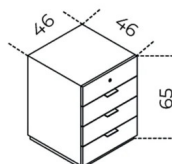


President Cassettiera

Studio G&R
1975

Cassettiera in legno rivestito in specchio 6mm o specchio "grigio Italia" 5mm. Montata su ruote.
Cassetti in rovere sbiancato, tinto wengè o tinto tabacco. Disponibile anche laccato nero, bianco o grigio umbro a poro chiuso con interni in laminato melaminico di colore grigio. Serratura solo sul primo cassetto. Maniglie in ottone cromato.

Disponibile fino ad esaurimento scorte.

Cm (L x P x H)
46 x 46 x 65

Inches (L x P x H)
18 $\frac{1}{4}$ x 18 $\frac{1}{4}$ x 25 $\frac{3}{4}$

Finiture

Cristallo

Specchio

Specchio "grigio Italia"

Legno