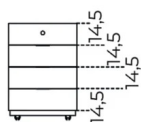


President Cassettiera

Studio G&R
1975

Cassettiera in legno rivestito in specchio 6mm o specchio "grigio Italia" 5mm. Montata su ruote.
Cassetti in rovere sbiancato, tinto wengè o tinto tabacco. Disponibile anche laccato nero, bianco o grigio umbro a poro chiuso con interni in laminato melaminico di colore grigio. Serratura solo sul primo cassetto. Maniglie in ottone cromato.

Disponibile fino ad esaurimento scorte.

Cm (L x P x H)
46 x 46 x 65

Inches (L x P x H)
18 $\frac{1}{4}$ x 18 $\frac{1}{4}$ x 25 $\frac{3}{4}$

Finiture

Cristallo

Specchio

Specchio "grigio Italia"

Legno