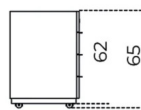


President Cassettiera

Studio G&R
1975

Cassettiera in legno rivestito in specchio 6mm o specchio "grigio Italia" 5mm. Montata su ruote.
Cassetti in rovere sbiancato, tinto wengè o tinto tabacco. Disponibile anche laccato nero, bianco o grigio umbro a poro chiuso con interni in laminato melaminico di colore grigio. Serratura solo sul primo cassetto. Maniglie in ottone cromato.

Disponibile fino ad esaurimento scorte.

Cm (L x P x H)
46 x 46 x 65

Inches (L x P x H)
18 $\frac{1}{4}$ x 18 $\frac{1}{4}$ x 25 $\frac{3}{4}$

Finiture

Cristallo

Specchio

Specchio "grigio Italia"

Legno