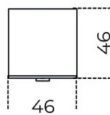


President Cassettiera

Studio G&R
1975

Cassettiera in legno rivestito in specchio 6mm o specchio "grigio Italia" 5mm. Montata su ruote.
Cassetti in rovere sbiancato, tinto wengè o tinto tabacco. Disponibile anche laccato nero, bianco o grigio umbro a poro chiuso con interni in laminato melaminico di colore grigio. Serratura solo sul primo cassetto. Maniglie in ottone cromato.

Disponibile fino ad esaurimento scorte.

Cm (L x P x H)
46 x 46 x 65

Inches (L x P x H)
18 $\frac{1}{4}$ x 18 $\frac{1}{4}$ x 25 $\frac{3}{4}$

Finiture

Cristallo

Specchio

Specchio "grigio Italia"

Legno